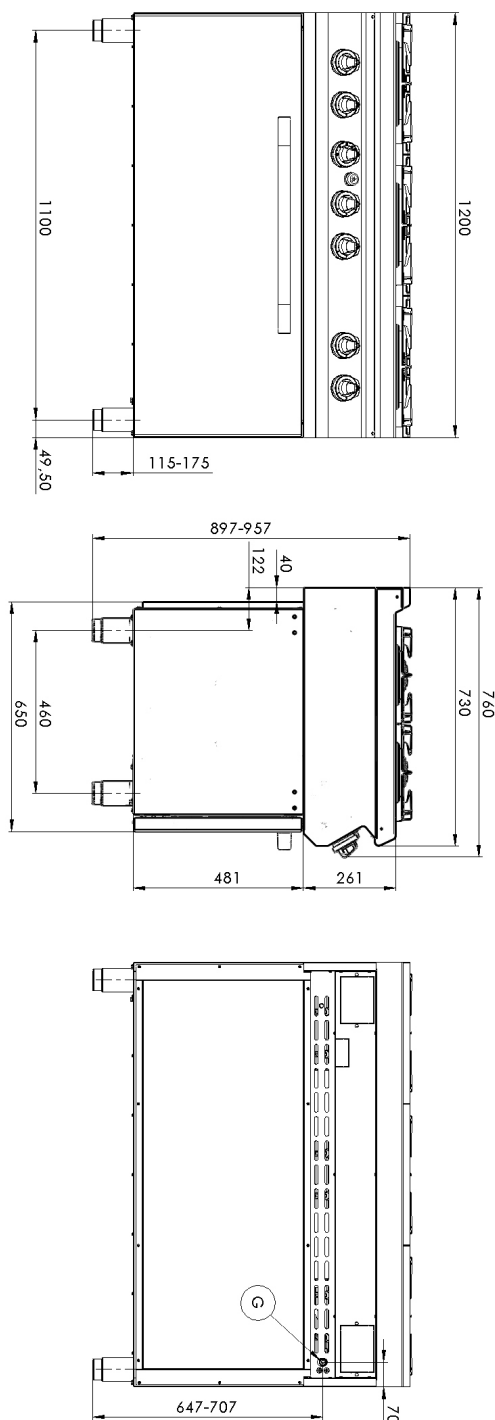

Technický list

Vlastnosti produktu

Sporák plynový s plynovou troubou

Model	Sap kód	00014806
SPST 7120/31 G	Skupina artiklů	Sporáky

- Typ spotřebiče: Plynové zařízení
- Příkon zóny 1 [kW]: 8,5
- Příkon zóny 2 [kW]: 8,5
- Příkon zóny 3 [kW]: 4
- Příkon zóny 4 [kW]: 8,5
- Příkon zóny 5 [kW]: 8,5
- Příkon zóny 6 [kW]: 4
- Zapalování: Věčný plamen
- Typ vnitřní části zařízení 1 (např. trouby): Plynové
- Typ vnitřní části zařízení 2 (např. trouby): Statická
- Materiál: AISI 304 vrchní deska i opláštění

Sap kód	00014806	Příkon zóny 1 [kW]	8,5
Šířka netto [mm]	1200	Příkon zóny 2 [kW]	8,5
Hloubka netto [mm]	730	Příkon zóny 3 [kW]	4
Výška netto [mm]	900	Příkon zóny 4 [kW]	8,5
Hmotnost netto [kg]	150.00	Příkon zóny 5 [kW]	8,5
Výkon plynový [kW]	52.500	Příkon zóny 6 [kW]	4
Druh připojení plynu	Zemní plyn, propan butan	Typ vnitřní části zařízení 1 (např. trouby)	Plynové
Počet zón	6	Typ vnitřní části zařízení 2 (např. trouby)	Statická

Sporáky

Sporák plynový s plynovou troubou

Model	Sap kód	00014806
SPST 7120/31 G	Skupina artiklů	Sporáky

1. Sap kód:

00014806

2. Šířka netto [mm]:

1200

3. Hloubka netto [mm]:

730

4. Výška netto [mm]:

900

5. Hmotnost netto [kg]:

150.00

6. Šířka brutto [mm]:

1260

7. Hloubka brutto [mm]: